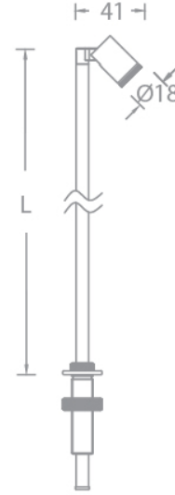

OCULUX FOCUS - MODEL: PL45F

Surface Mounted Luminaires

WAC LIGHTING

Responsible Lighting®

项目名称:

灯位号:

产品图片

线图

产品描述

Oculux Focus 系列立杆式灯具, 造型灵动、尺寸小巧; 采用 WAC 领先的 SUBROSA 隐光技术, 自带 30°防眩角, 达到极致的防眩效果; 可进行光束角度的无级调节, 满足不同的应用环境需求, 广泛应用于博物馆和美术馆展柜空间。

产品特性

- 主体材质: 铝合金灯体, 玻璃光学器件
- 光学系统: 透镜和 SUBROSA 反射器 双重配光
- 表面处理: 液体烤漆, 黑色(BK)
- 投射方向: 水平 0°~360°调节; 竖直 0~90°调节
- 配件/支架: 见附表
- 安规认证: CQC
- 防护等级: IP20
- 绝缘等级: Class III
- 环境温度: -20°C~40°C

产品规格

- 开孔尺寸: φ15, 安装厚度 1-40mm
- 灯具高度: 10-450mm 任意可调 (即线图中尺寸 "L")
- 光源类型: HP LED
- 光源功率: 1W
- 光源光通量: 3000K: 105lm; 4000K: 110lm
- 光源寿命: >50000h-L70 / B10-Ta25°C(LM-80/TM-21)
- 色温/显指: 3000K / 4000K; Ra90 和 Ra97 可选
- 光源色容差: 3 SDCM
- 输入电压: 恒流 350mA max (3VDC)
- 调光控制: 可匹配 MTB 电源分线器 (1W), 详见其规格书 (单独订购)
- 产品重量: 约 0.1Kg, 不含包装